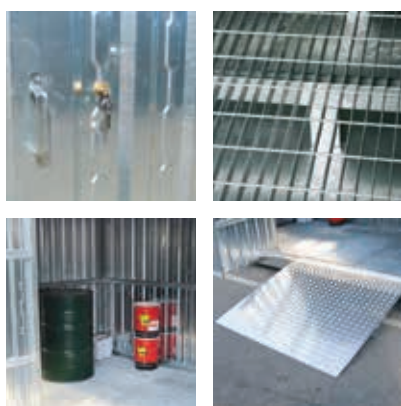

Isole ecologiche Ecologic islands

[IT] Contenitori metallici per stoccaggio prodotti inquinanti.

[EN] Ecological storage containers for polluting products.

Contenitori metallici, per uso esterno, idonei per lo stoccaggio/deposito di oli lubrificanti, oli usati, solventi e sostanze inquinanti ed infiammabili in genere.

Ecological storage containers for the storage and disposal of toxic, hazardous and flammable substances in conformity to European Standards.

CARATTERISTICHE GENERALI:

- Costruite in lamiera zincata.
- Provvisi di una porta incernierata a due ante (2.450xH1.900 mm).
- Porte dotate di serratura a chiave.
- Griglia di aerazione su parete container.
- Bacino di contenimento con piano di appoggio in grigliato elettrosaldato, bordato e zincato.
- Tappo di scarico per manutenzione e pulizia.

MAIN CHARACTERISTICS:

- *Steel frame made with squared profiles and panelized with trapezoidal self-bearing galvanised sheeting.*
- *Double swing door (dim. 2.450xH1.900 mm) with handles and lock.*
- *Ventilation grid.*
- *Collection basin with steel galvanised grid flooring.*
- *Drain pipe for basin maintenance and cleaning.*

Dimensioni personalizzate disponibili su richiesta. / Customised dimensions available on request.

DIMENSIONI BACINO DI CONTENIMENTO:

- Per ISOECO260: 2.600 x 2.000 x H 150 mm.
- Per ISOECO350: 3.500 x 2.000 x H 150 mm.
- Per ISOECO430: 4.300 x 2.000 x H 150 mm.